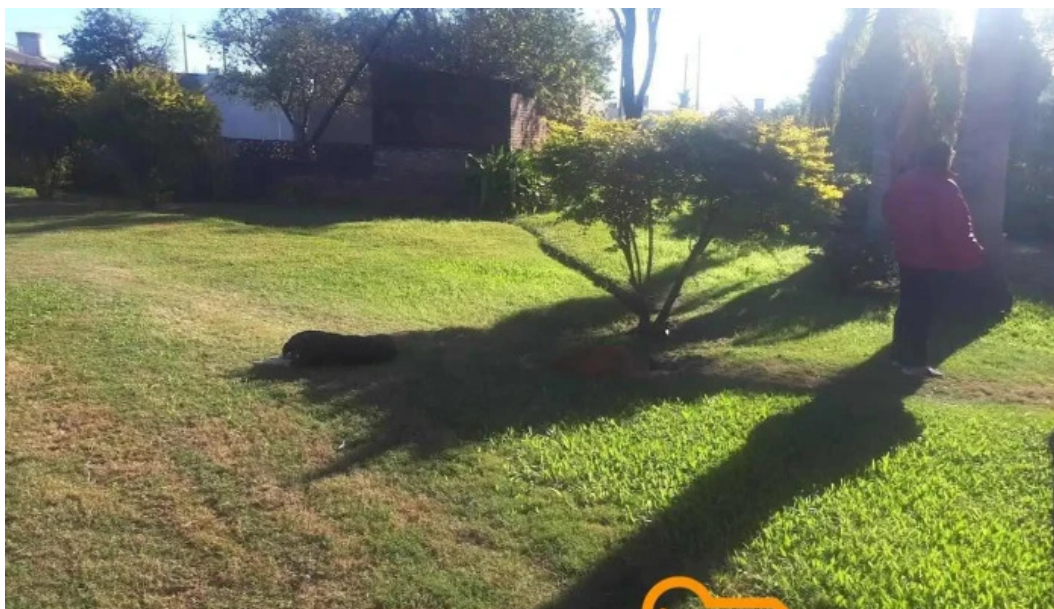

Puerta Del Sol plaza Sector 1 - Sáenz Peña

sáenz peña

☐ I'm not a robot
RECAPTCHA

Publicado el: 17/05/25	Visitas: 20
Comentarios: 0	Ver comentarios
Votos: 2	Puntaje: 5

<https://www.cerrajerias.ar/chaco/saenz-pena/puerta-del-sol-plaza-sector-1-saenz-pena_306487.php>

sáenz peña

Puerta Del Sol plaza Sector 1 - Sáenz Peña

Escuela Puerta del Sol: Un Faro de Educación en Sáenz Peña, Chaco

La ****Escuela Puerta del Sol**** ubicada en la plaza del Sector 1 de Sáenz Peña, Chaco, se ha convertido en un pilar fundamental en la educación de la comunidad. Este centro educativo no solo se destaca por su oferta académica, sino también por el ambiente inclusivo y participativo que promueve entre sus estudiantes y familias.

Infraestructura y Espacios Recreativos

La escuela cuenta con modernas instalaciones que facilitan un aprendizaje